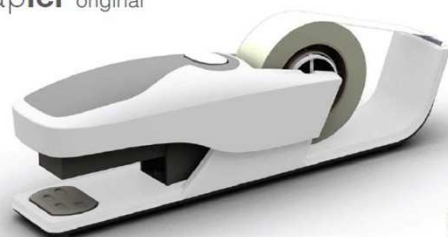

Tapler original

Producto	Código	50 unidades	100 unidades	250 unidades
Tapler Original empaquetado en nuestra caja de regalo neutral	TL-01	€ 9,53	€ 8,51	€ 8,05

MOQ para los Originales: 50