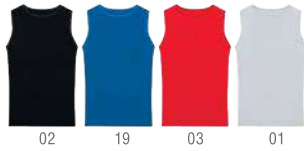

FLUORESCENT

Jackson 21834 135 GSM

Camiseta Adulto. 100% Poliéster 135 g/ m2. Transpirable.

T-Shirt Adulto. 100% Poliéster 135 g/ m2. Respirável.

Adult T-Shirt. 100% Polyester 135 g/ m2. Breathable.

Print Code: F(6), N(6), O, P, R

-500	+500	+2000	+5000
3,10 €	3,05 €	2,90 €	2,80 €

Desde
2'80€

_JACKSON